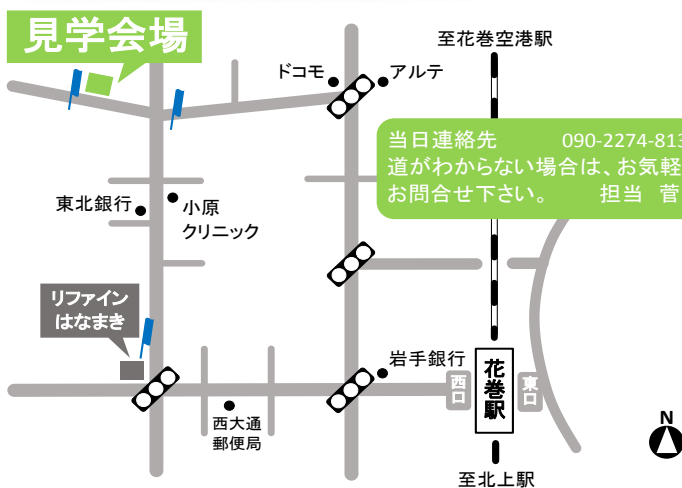

ALLパナソニック設備!
是非ご覧ください
お待ちしております!!

太陽光と二世帯の住宅

新築完成見学会

■ 花巻市野田

- ・お客様のご厚意により開催させていただきます。
- ・HPシステムを採用し、オール電化仕様で大家族でも快適に安全に暮らせる住まい。
- ・3人のお子様も、のびのび生活できるボリュームのある空間が実現しました。

1/17(土)18(日)

AM10:00~PM5:00

当日連絡先 090-2274-8137
道がわからない場合は、お気軽にお問合せ下さい。 担当 菅原

ご来場者様 プレゼント

★リファインオリジナルカレンダー

次回イベントのお知らせ

- ★ 2/10 (火)
バレンタイン フラワーアレンジメント教室
in リファインはなまき ショールーム
PM 2:00~
- ★ 3/21 (土)・22 (日)
住まいの大展示会
「2015 北洲グッドリビングショー」
in 北上市総合体育館
AM 9:00~

株式会社 菅原工務店

〒025-0091 岩手県花巻市西大通り2丁目11-25